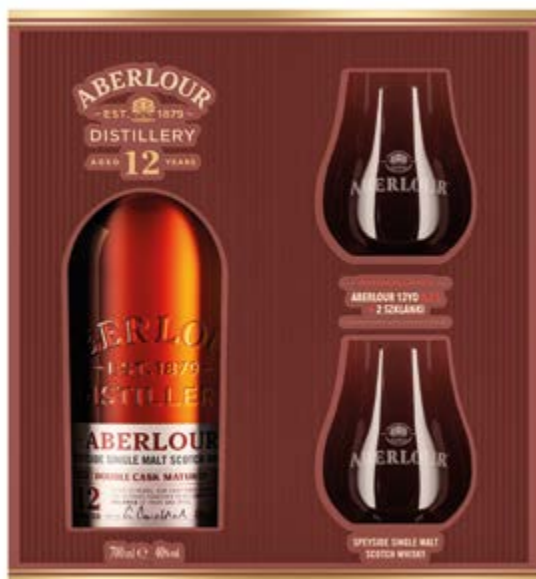

## Marker`s Mark

40%  
0,7L  
kartonik prezentowy  
+ 2 szklanki

80,99

## Marker`s Mark

40%  
0,7L  
w sweterku

80,99

## Auchentoshan American Oak

40%  
0,7L  
kartonik  
+ 2 kubki

78,99